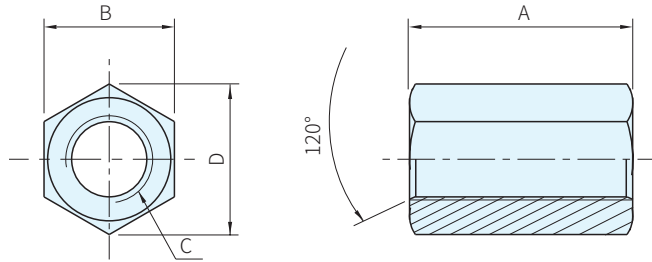

材質	處理
S45C	熱處理,染黑

品號	A	B	C	D	庫存
23090.0006	18	10	M6×1	11.5	•
23090.0008	24	13	M8×1.25	15.0	•
23090.0010	30	16	M10×1.5	18.5	•
23090.0012	36	18	M12×1.75	20.8	•
23090.0014	42	21	M14×2	24.2	•
23090.0016	48	24	M16×2	27.7	•
23090.0020	60	30	M20×2.5	34.6	•
23090.0024	72	36	M24×3	41.6	•
23090.0030	90	46	M30×3.5	53.1	•
23090.0036	108	55	M36×4	63.5	•